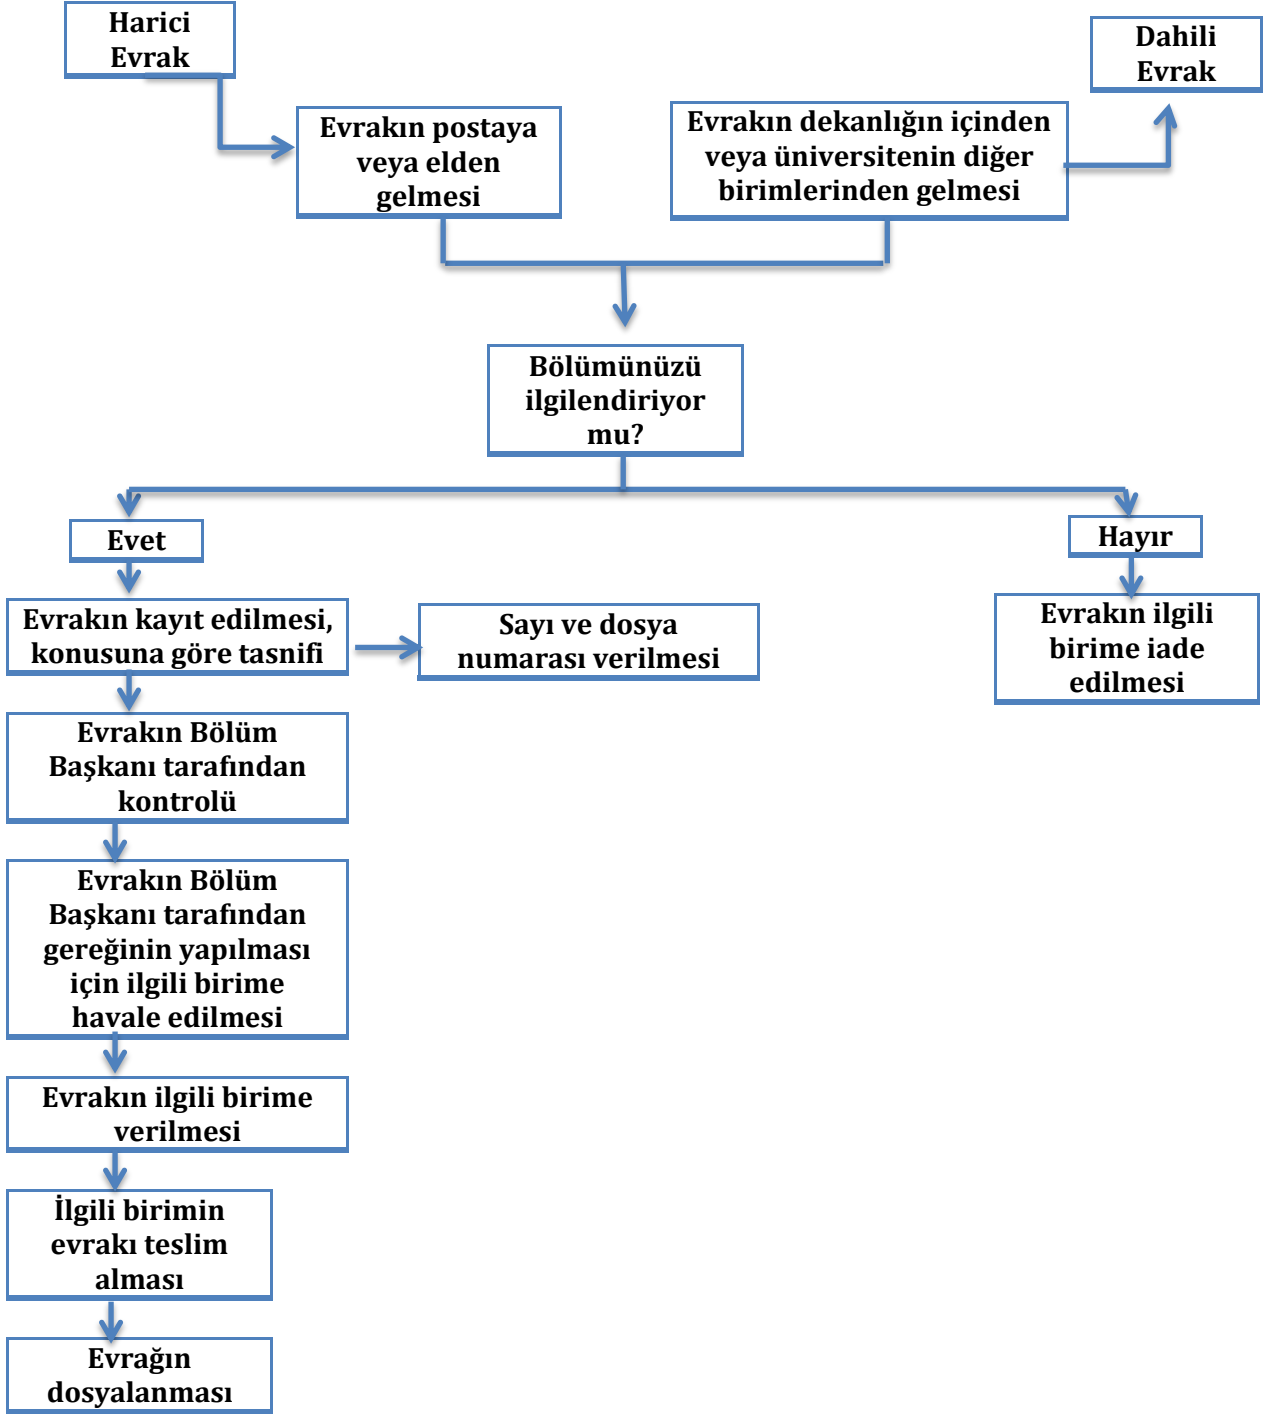

## FEN EDEBİYAT FAKÜLTESİ

### İŞ AKIŞ ŞEMASI

BİRİMİN ADI: Bölüm Sekreterliği

İŞİN ADI: Bölüm Başkanlıkları, Enstitüler ve Anabilim Dallarına Gelen Evrak İş Akışı

<b>Hazırlayan</b>	<b>Kontrol Eden</b>	<b>Onaylayan</b>
<b>Birim Memuru</b>	<b>Turgay ATAYURT Fakülte Sekreteri</b>	<b>Prof. Dr. Metin AKKUŞ Dekan</b>